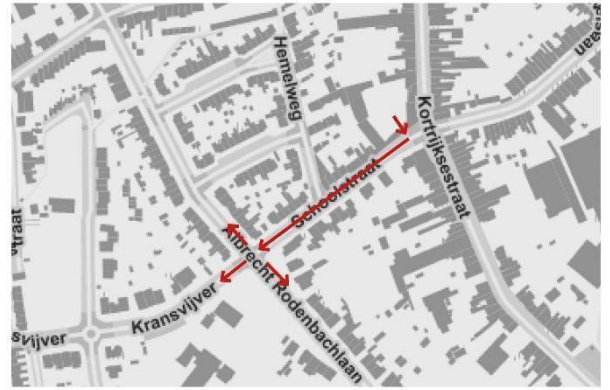

## thuisrijen vanuit de Schoolstraat:

### Ophalen Hemelweg

Elke middag om 11u40  
 Elke avond na schooltijd  
 (16u00 - vrijdag om 15u00)

De kinderen komen tot aan de parking aan de Hemelweg. Op een teken van de leerkracht stappen ze naar de ouders.

Gelieve de kinderen NIET aan de schoolpoort van de Schoolstraat op te halen. Op die manier vermijden we drukte aan de schoolpoort en kunnen al onze rijen rustig vertrekken.

### rij Kransvijver

maandag, dinsdag en donderdag: 16u00  
 woensdag: 11u40  
 vrijdag: 15u00

De kinderen worden aan het kruispunt met de Albrecht Rodenbachlaan overgestoken.