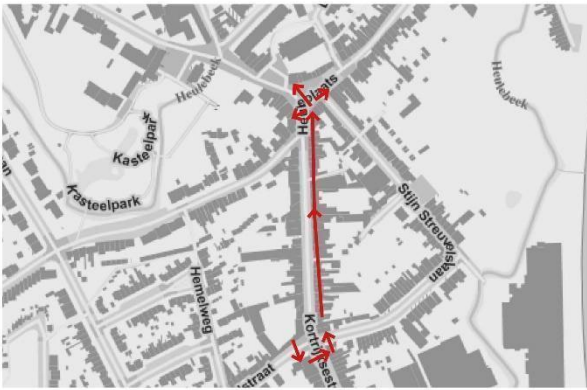

## thuisrijen vanuit de Schoolstraat:

### rij Heuleplaats

maandag, dinsdag en donderdag: 16u00  
 woensdag: 11u40  
 vrijdag: 15u00

Op volgende plaatsen kunnen de kinderen uit de rij gehaald worden:

- ter hoogte van het bankkantoor
- aan de overkant van het kruispunt

### rij Kransvijver

maandag, dinsdag en donderdag: 16u00  
 woensdag: 11u40  
 vrijdag: 15u00

De kinderen worden aan het kruispunt met de Albrecht Rodenbachlaan overgestoken.

### rij fietsers

maandag, dinsdag en donderdag: 16u00  
 woensdag: 11u40  
 vrijdag: 15u00

De kinderen worden met de fiets overgestoken richting Heuleplaats, richting Kortrijksestraat en richting Kransvijver.