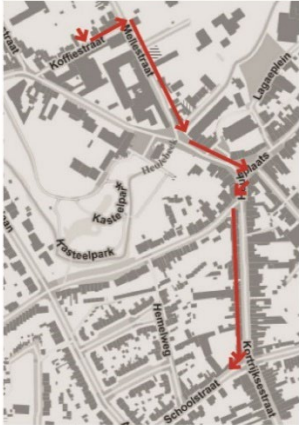

pendelrij ochtend

pendelrij ochtend
enkel van Koffiestraat
naar Schoolstraat

's morgens 8u10
Koffiestraat naar
Schoolstraat:

maandag,
dinsdag,
woensdag,
donderdag en
vrijdag:
08u10

pendelrijen avond

pendelrij avond