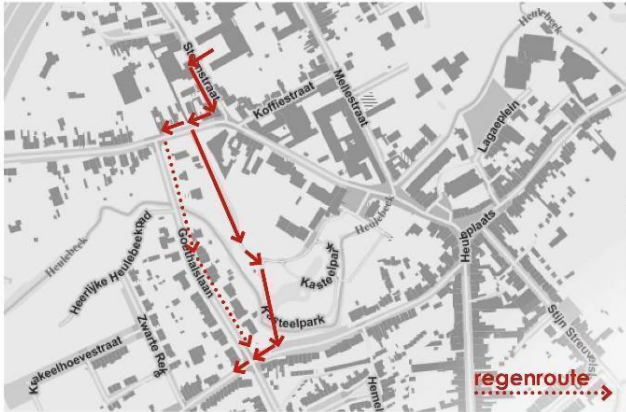

thuisrijen vanuit de Steenstraat en de Koffiestraat:

## rij Peperstraat

maandag, dinsdag en donderdag: 16u00  
woensdag: 11u40  
vrijdag: 15u00

Op volgende plaatsen kunnen de kinderen uit de rij gehaald worden:

- ter hoogte van de Aldi
- **eindpunt:** ter hoogte van het kruispunt Peperstraat - Goethalslaan

## rij Heuleplaats

maandag, dinsdag en donderdag: 16u00  
woensdag: 11u40  
vrijdag: 15u00

Op volgende plaatsen kunnen de kinderen uit de rij gehaald worden:

- ter hoogte van Hanssensdreef
- ter hoogte van kapsalon Naturel
- ter hoogte van de kerk
- ter hoogte van slagerij Cannaert - Maddens
- **eindpunt:** ter hoogte van de Peperstraat

## rij Steenstraat

maandag, dinsdag en donderdag: 16u00  
woensdag: 11u40  
vrijdag: 15u00

Op volgende plaatsen kunnen de kinderen uit de rij gehaald worden:

- **eindpunt:** voorbij de verkeerslichten